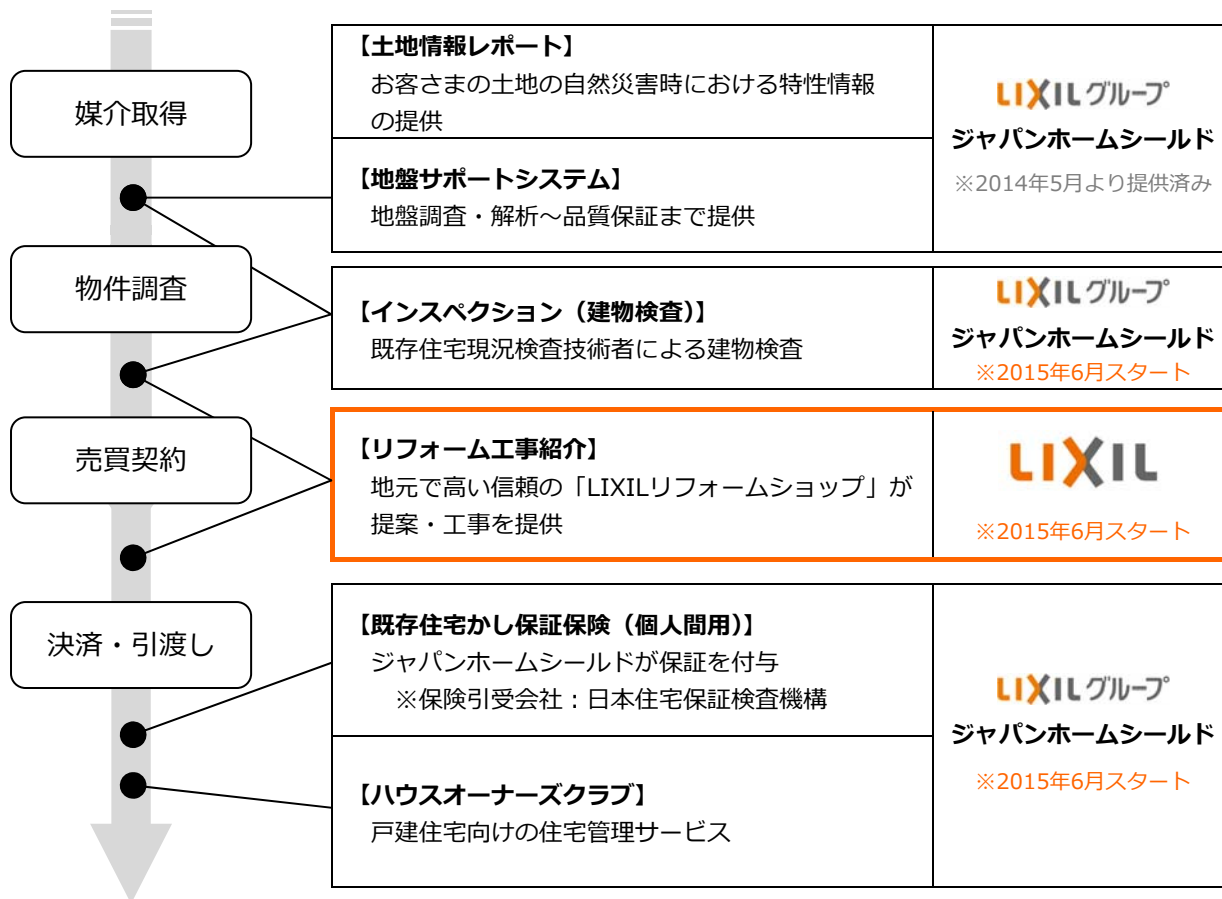

さらに、今回の業務提携にあわせLIXILグループでは、昨年5月から先行して業務提携しているジャパンホームシールド株式会社（所在地：東京都墨田区、代表取締役社長：斉藤武司）の「土地情報レポート」、「地盤サポートシステム」の提供に加え、新たに「インスペクション（建物検査）」、「既存住宅かし保証保険（個人間用）／保険引受会社：株式会社日本住宅保証検査機構」、「ハウスオーナーズクラブ（戸建住宅管理サービス）」が提供開始されます。

これにより、宅建協会会員さまが携わる一連の業務をトータルでサポートできる体制が整いました。

この業務提携を通じ、ハトマーク支援機構、LIXILは、今後もより豊かで快適な住生活の未来に貢献していきます。

■本件に関するお問い合わせ先

- 一般財団法人ハトマーク支援機構（<http://www.hatomark.or.jp/>）
所在地：東京都千代田区岩本町 2-6-3 全宅連会館 3F
報道関係の方から：事務局 岡崎 TEL. 03 - 5821 - 8111
- 株式会社 LIXIL（<http://www.lixil.co.jp/>）
所在地：東京都千代田区霞が関 3-2-5 霞が関ビルディング 36階
報道関係の方から：広報部 堺 TEL. 03 - 6273 - 3607

※このリリースは、国土交通記者会、国土交通省建設専門紙記者会にお届けしています。

<参考資料>

■業務提携の概要

<不動産の主な流れ>

■「LIXILリフォームショップ」について

<地域を知りつくした住まいのプロがご提案>

全国にある427の加盟店は、いずれも地元で高い信頼を誇る優良企業です。建築士などの公的資格を持つ住まいのプロが地域の特性を活かしたご提案をします。

◆一般財団法人ハトマーク支援機構について