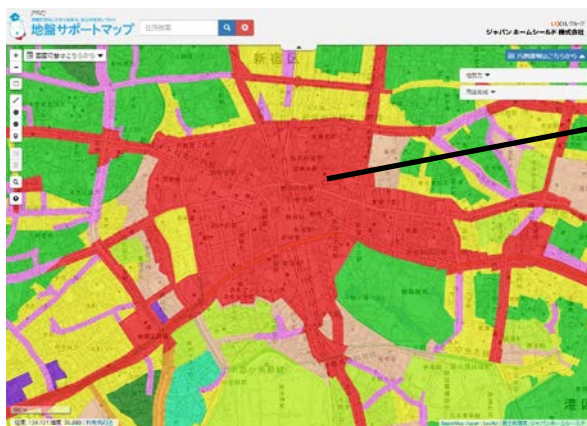

<参考資料>

■「地盤サポートマップ」

全国 100 万件以上の地盤調査・解析実績をもとに地盤の情報を公開。知りたい土地の近隣の地盤調査データを簡単に確認できます。また今回のリニューアルで、「駅の乗降客数」、「バス停の位置」、「用途地域」、「中学校の学区」、「公園の位置」、「医療機関の位置」など、生活に役立つ土地情報を追加*1しています。

※1：場所によってはデータがない地域があります。

さらに、地震時の揺れやすさ、液状化や土砂災害の可能性など、近年ニーズが高まっている自然災害情報についてもより詳細にご覧いただける仕様としており、日々の生活から非常時への備えまで住生活をトータルでサポートする、ジャパンホームシールドならではのサービスです。

■新機能

駅名: 新宿
平成23年度 乗降客数: 3,451,020
平成24年度 乗降客数: 3,235,584

<駅の乗降客数>

各駅の1日平均乗降客数を確認できます。
その土地での生活をイメージしやすくなります。

用途地域	
用途地域名	商業地域
建蔽率	80 %
容積率	1000 %
総括図作成団体名	新宿区
総括図作成年	2011

<用途地域>

用途地域を色分けした地図で一目で確認できます。
土地探しやお引越しの際に便利な機能です。

<バス停>

公共および私鉄のバス停位置を調べられます。

<公園>

公園の名称と面積を表示できます。

<中学校校区>

従来の小学校に加え、中学校の校区も検索可能になります。

<医療機関>

病院、診療所、歯科診療所の位置を確認できます。
事前に確認しておけば安心です。