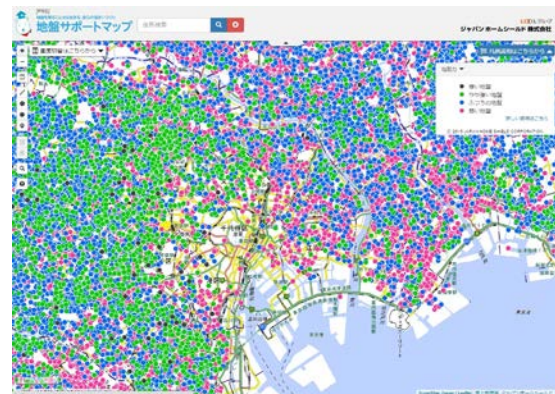

報道関係各位

2015年9月1日

地盤調査データや生活に役立つ情報が閲覧できるWebサービス 「地盤サポートマップ」に新データを追加しリニューアル ～駅の乗降客数やバス停の位置検索でさらに便利に～

戸建住宅の地盤調査・建物検査を手掛けるジャパンホームシールド株式会社（所在地：東京都墨田区、代表取締役社長：斉藤 武司）は、地域の地盤情報や生活に役立つ土地情報を地図上で閲覧できる無料の Web サービス「地盤サポートマップ」に、「駅の乗降客数」「バス停の位置」などの新データを追加し、本日より提供を開始します。

ジャパンホームシールドでは、地盤調査・解析実績が 100 万棟を突破したことを記念し、当社の実績とノウハウにより蓄積された地盤の情報に加え、生活に役立つ土地情報を地図上で閲覧できる「地盤サポートマップ」を 2015 年 6 月から一般公開しました。公開当初より大きな反響があり、皆様からご好評をいただいています。

今回、より暮らしに密着した情報を提供するため、新たに「駅の乗降客数」、「バス停の位置」、「用途地域」、「中学校の学区」、「公園の位置」、「医療機関の位置」など、日常生活に役立つ情報を追加し、検索いただけるようになりました。

これまでに公開している「地盤調査データ」、「航空写真」などと併せて確認することで、住宅を新しく建てるための土地探し以外にも、引っ越し先の検討などにもご利用いただけます。

なお、「地盤サポートマップ」の表示ノウハウについて 2015 年 7 月に特許を出願しています。

<地盤サポートマップ>

「地盤サポートマップ」は、ジャパンホームシールドのHPから、どなたさまでも無料でご覧いただけます。

- ・一般の方はこちら：<https://supportmap.jp>
- ・事業者の方はこちら：<http://www.j-shield.co.jp/1million/cp2.htm>

ジャパンホームシールドでは、今後も地盤や土地に関する情報を分かりやすくお届けし、豊かで快適な住生活の未来に貢献できるよう努めてまいります。

本件に関するお問い合わせ先

ジャパンホームシールド株式会社（<http://www.j-shield.co.jp/>）

本社：東京都墨田区両国 2-10-14 両国シティコア 17F

住宅事業者の方から：技術推進部 小尾（オビ） TEL. 03 - 5624 - 1547

報道関係・一般の方から：広報マーケティング部 児新（コニイ） TEL. 03 - 5624 - 1545

※このリリースは、国土交通記者会、国土交通省建設専門紙記者会にお届けし、ジャパンホームシールド(URL: <http://www.j-shield.co.jp/>) ならびに LIXIL (URL: <http://www.lixil.co.jp/>) のホームページでも発表しています。

<ジャパンホームシールドは LIXIL グループの一員です>